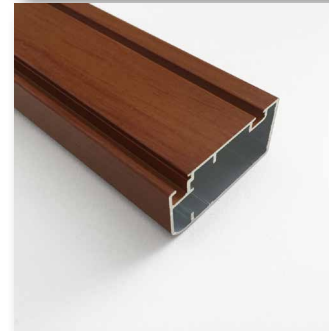

Kolory profili moskitier Optimum/  
Optimum mosquito nets profile colors

Biel/White

Antracyt/Anthracite

Srebrny/Silver

Wiśnia/Cherry

Złoty dąb/Golden oak

Złoty dąb/Golden oak

Brąz/Brown

Orzech/Walnut

Kolory profili moskitier Optimum/  
Optimum mosquito nets profile colors