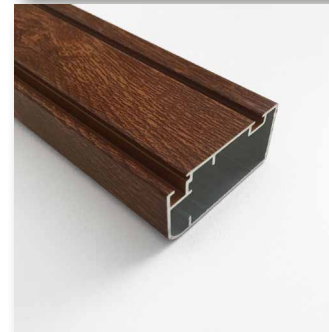

Kolory profili moskitier Optimum/  
Optimum mosquito nets profile colors

Biel/White

Antracyt/Anthracite

Srebrny/Silver

Wiśnia/Cherry

Złoty dąb/Golden oak

Złoty dąb/Golden oak

Brąz/Brown

Orzech/Walnut

Kolory profili moskitier Optimum/  
Optimum mosquito nets profile colors