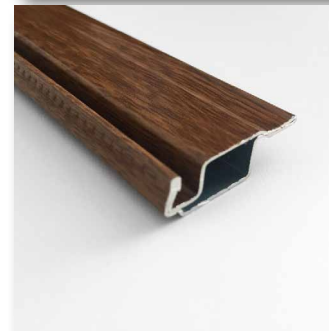

Kolory profili moskitier STIFF/
STIFF mosquito nets profile colors

Biel/White

Winchester

Czek. brąz/Choc. brown

Złoty dąb/Golden oak

Ciemny brąz/Dark brown

Mahoń/Mahogany

Antracyt/Anthracite

Orzech/Walnut

Kolory profili moskitier STIFF/
STIFF mosquito nets profile colors