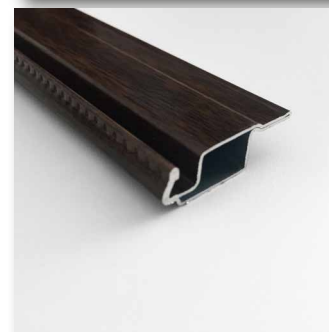

Kolory profili moskitier STIFF/
STIFF mosquito nets profile colors

Biel/White

Winchester

Czek. brąz/Choc. brown

Złoty dąb/Golden oak

Ciemny brąz/Dark brown

Mahoń/Mahogany

Antracyt/Anthracite

Orzech/Walnut

Kolory profili moskitier STIFF/
STIFF mosquito nets profile colors